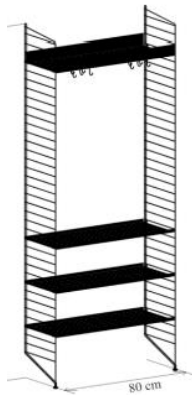

KALUSTEET: KAAMOS JA KOLU-sisustusteeman mukaan.

Graniitinharmaa sävy maailma yhdistettynä tammeen. Mausteena mustia yksityiskohtia.