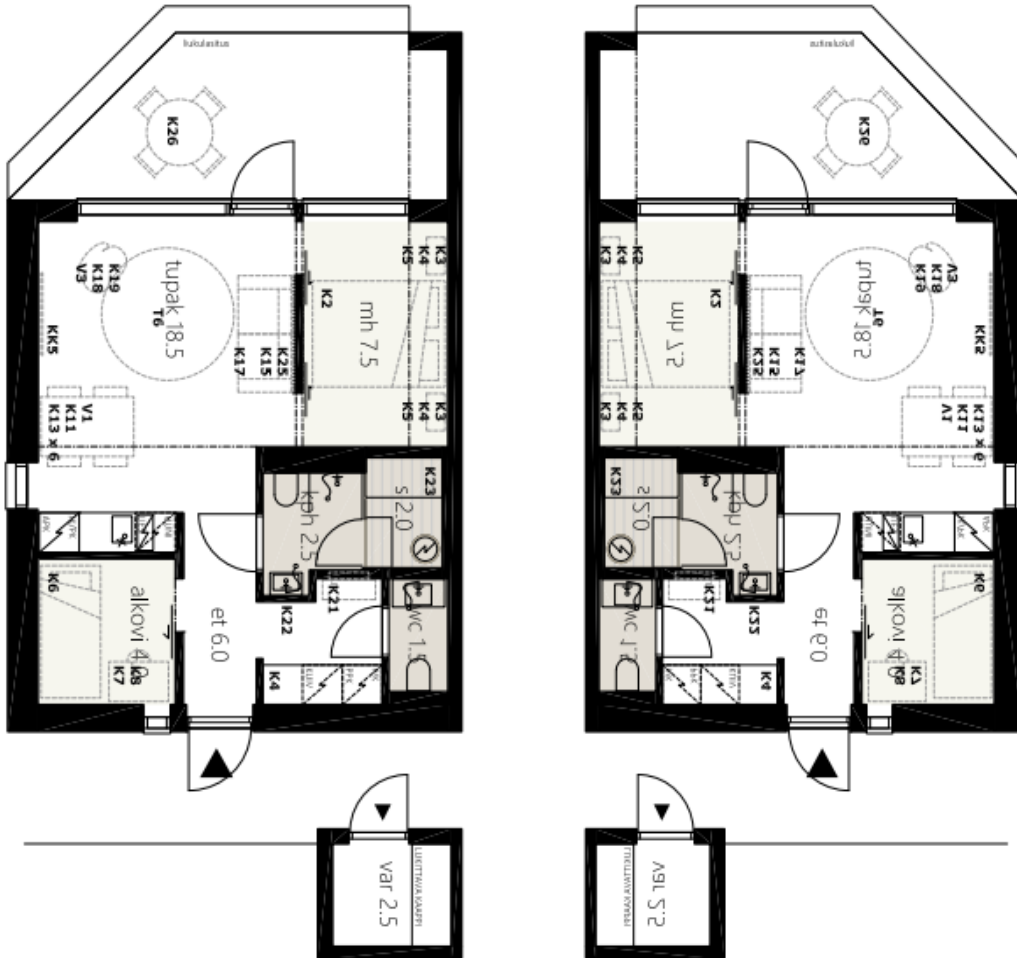

KALUSTEPAKETTI

B1, peilikuvana B5

Sisustuksen lähtökohtina ovat kestävät ja turvalliset materiaalit, toimiva ja helposti huollettava kokonaisuus sekä Lapin maisemiin sopiva skandinaavinen tyyli. Kattava ja huolellisesti valittu varustus takaa, että huoneistossa oleskelu on sujuvaa ja viihtyisää.

Kieppi kalustepaketin hinta

25.560€ (sis. alv 24 %)

Kaamos ja Kolu kalustepaketin hinta

26.680€ (sis. alv 24 %)