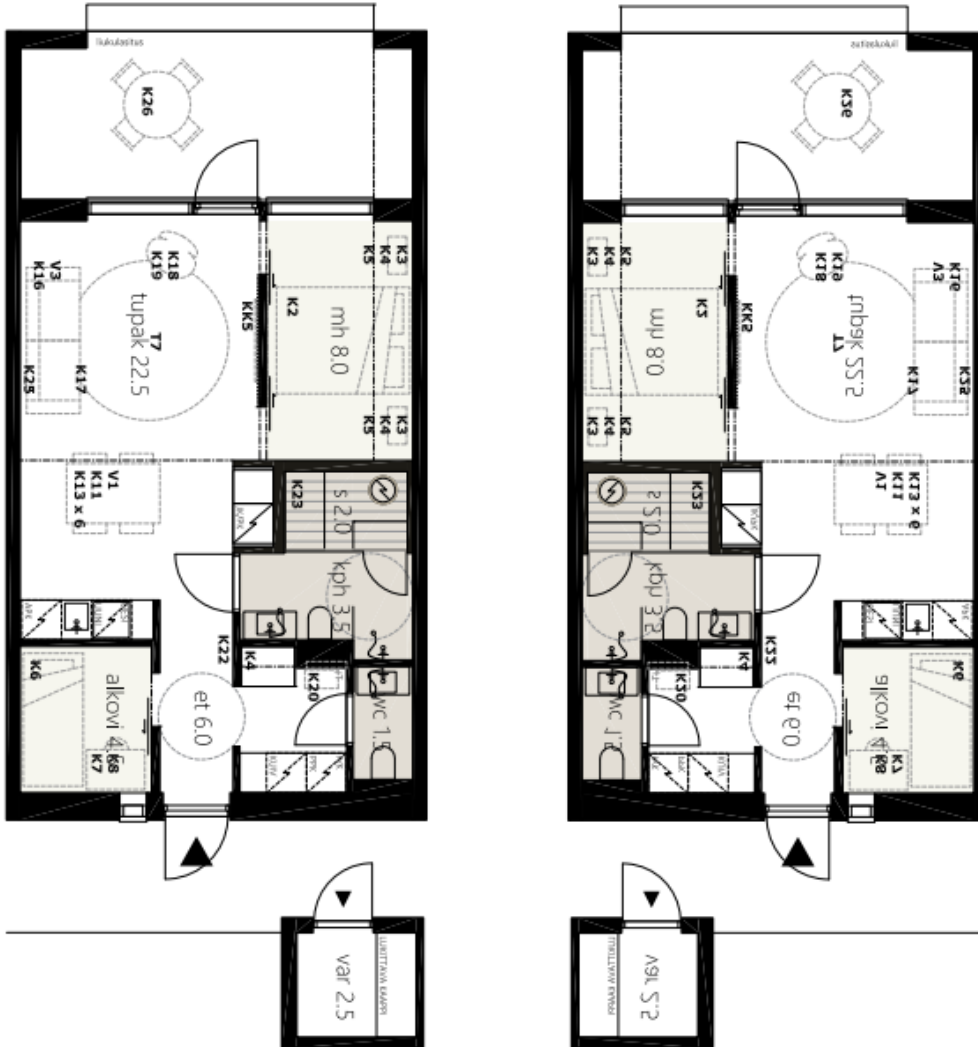

# KALUSTEPAKETTI

A2 & A4, peilikuvana A3 & A5

Sisustuksen lähtökohtina ovat kestävät ja turvalliset materiaalit, toimiva ja helposti huollettava kokonaisuus sekä Lapin maisemiin sopiva, skandinaavinen tyyli. Kattava ja huolellisesti valittu varustus takaa, että huoneistossa oleskelu on sujuvaa ja viihtyisää.