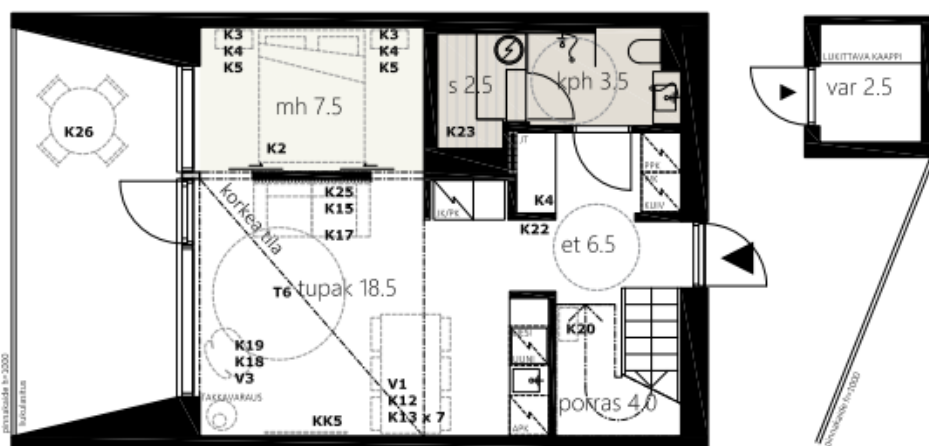

# KALUSTEPAKETTI

*B7 & B9, peilikuvana B8*

2. kerros

1. kerros

Sisustuksen lähtökohtina ovat kestävät ja turvalliset materiaalit, toimiva ja helposti huollettava kokonaisuus sekä Lapin maisemiin sopiva skandinaavinen tyyli. Kattava ja huolellisesti valittu varustus takaa, että huoneistossa oleskelu on sujuvaa ja viihtyisää.